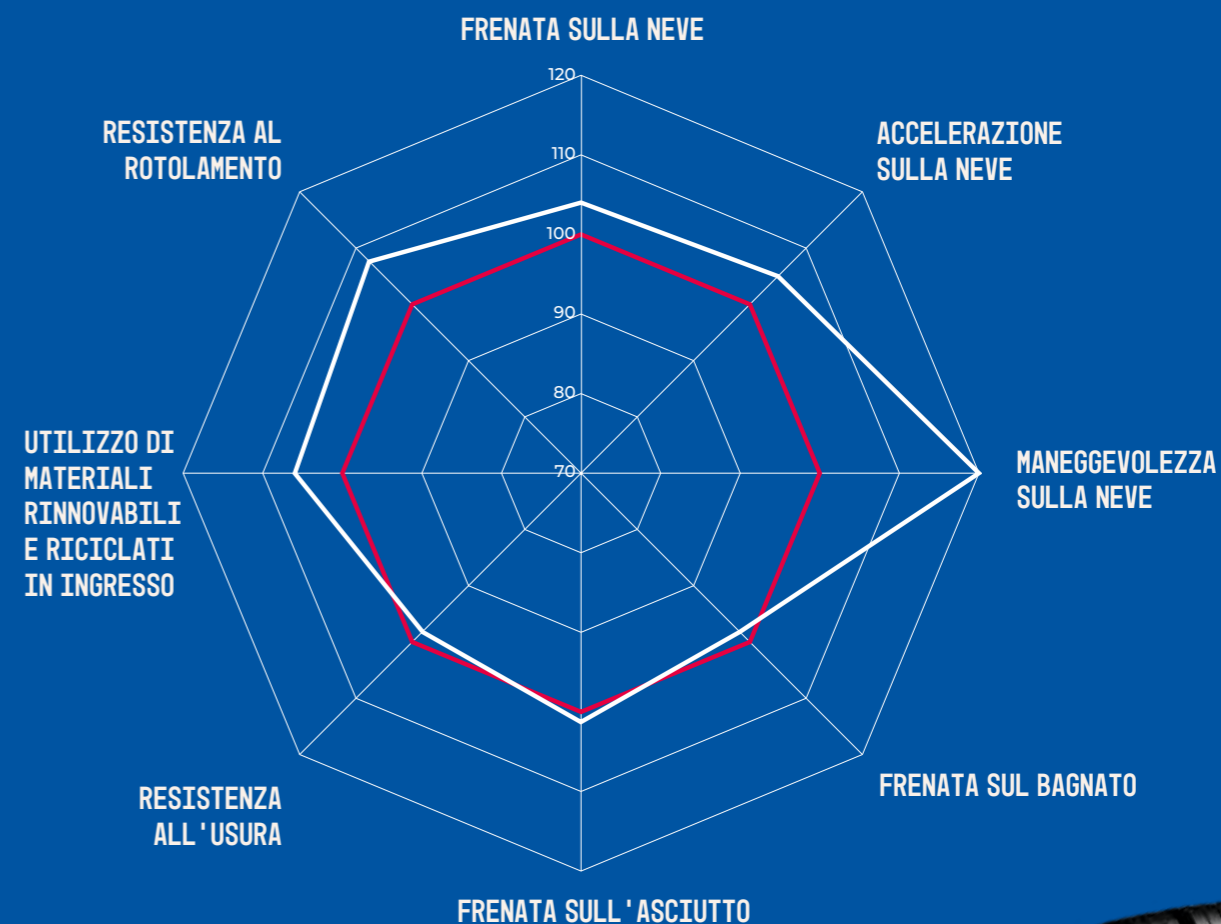

WINTRAC PRO⁺

PROVATE IL PLUS DELLE PRESTAZIONI INVERNALI

DNA

- Maggiore sicurezza in tutte le condizioni invernali
- Prestazioni che durano più a lungo
- Progettato appositamente per i veicoli ad altissime prestazioni

VANTAGGI

Sicurezza e controllo di alto livello, per un'esperienza di guida sicura su strade innevate

Eccellenza costante nella sicurezza su strade bagnate

Dura diverse stagioni invernali: meno usura, più chilometri**

Riduzione dell'impronta di CO²

CARATTERISTICHE

Frenata su superfici innevate migliorata del 4%*, trazione su superfici innevate migliorata del 5%*

Maneggevolezza sulle superfici innevate migliorata fino al 20%*

Miscela sofisticata con elevato contenuto di silice e resina

Miscela avanzata di polimeri e riempitivi nella miscela del battistrada

% La quota di materiale rinnovabile e riciclato in ingresso è aumentata dal 20,4% al 26,5%*#
Resistenza al rotolamento inferiore del 7%*

* Rispetto al precedente modello Wintrac Pro; misura di riferimento, 245/45 R18 100V XL

** Basato sul numero medio di chilometri percorsi all'anno in Europa

Stima basata sulla proporzione del totale di materie prime utilizzate

CARATTERISTICHE DEL PRODOTTO

Cambio di paradigma rispetto al Wintrac Pro

■ Wintrac Pro
■ Wintrac Pro+